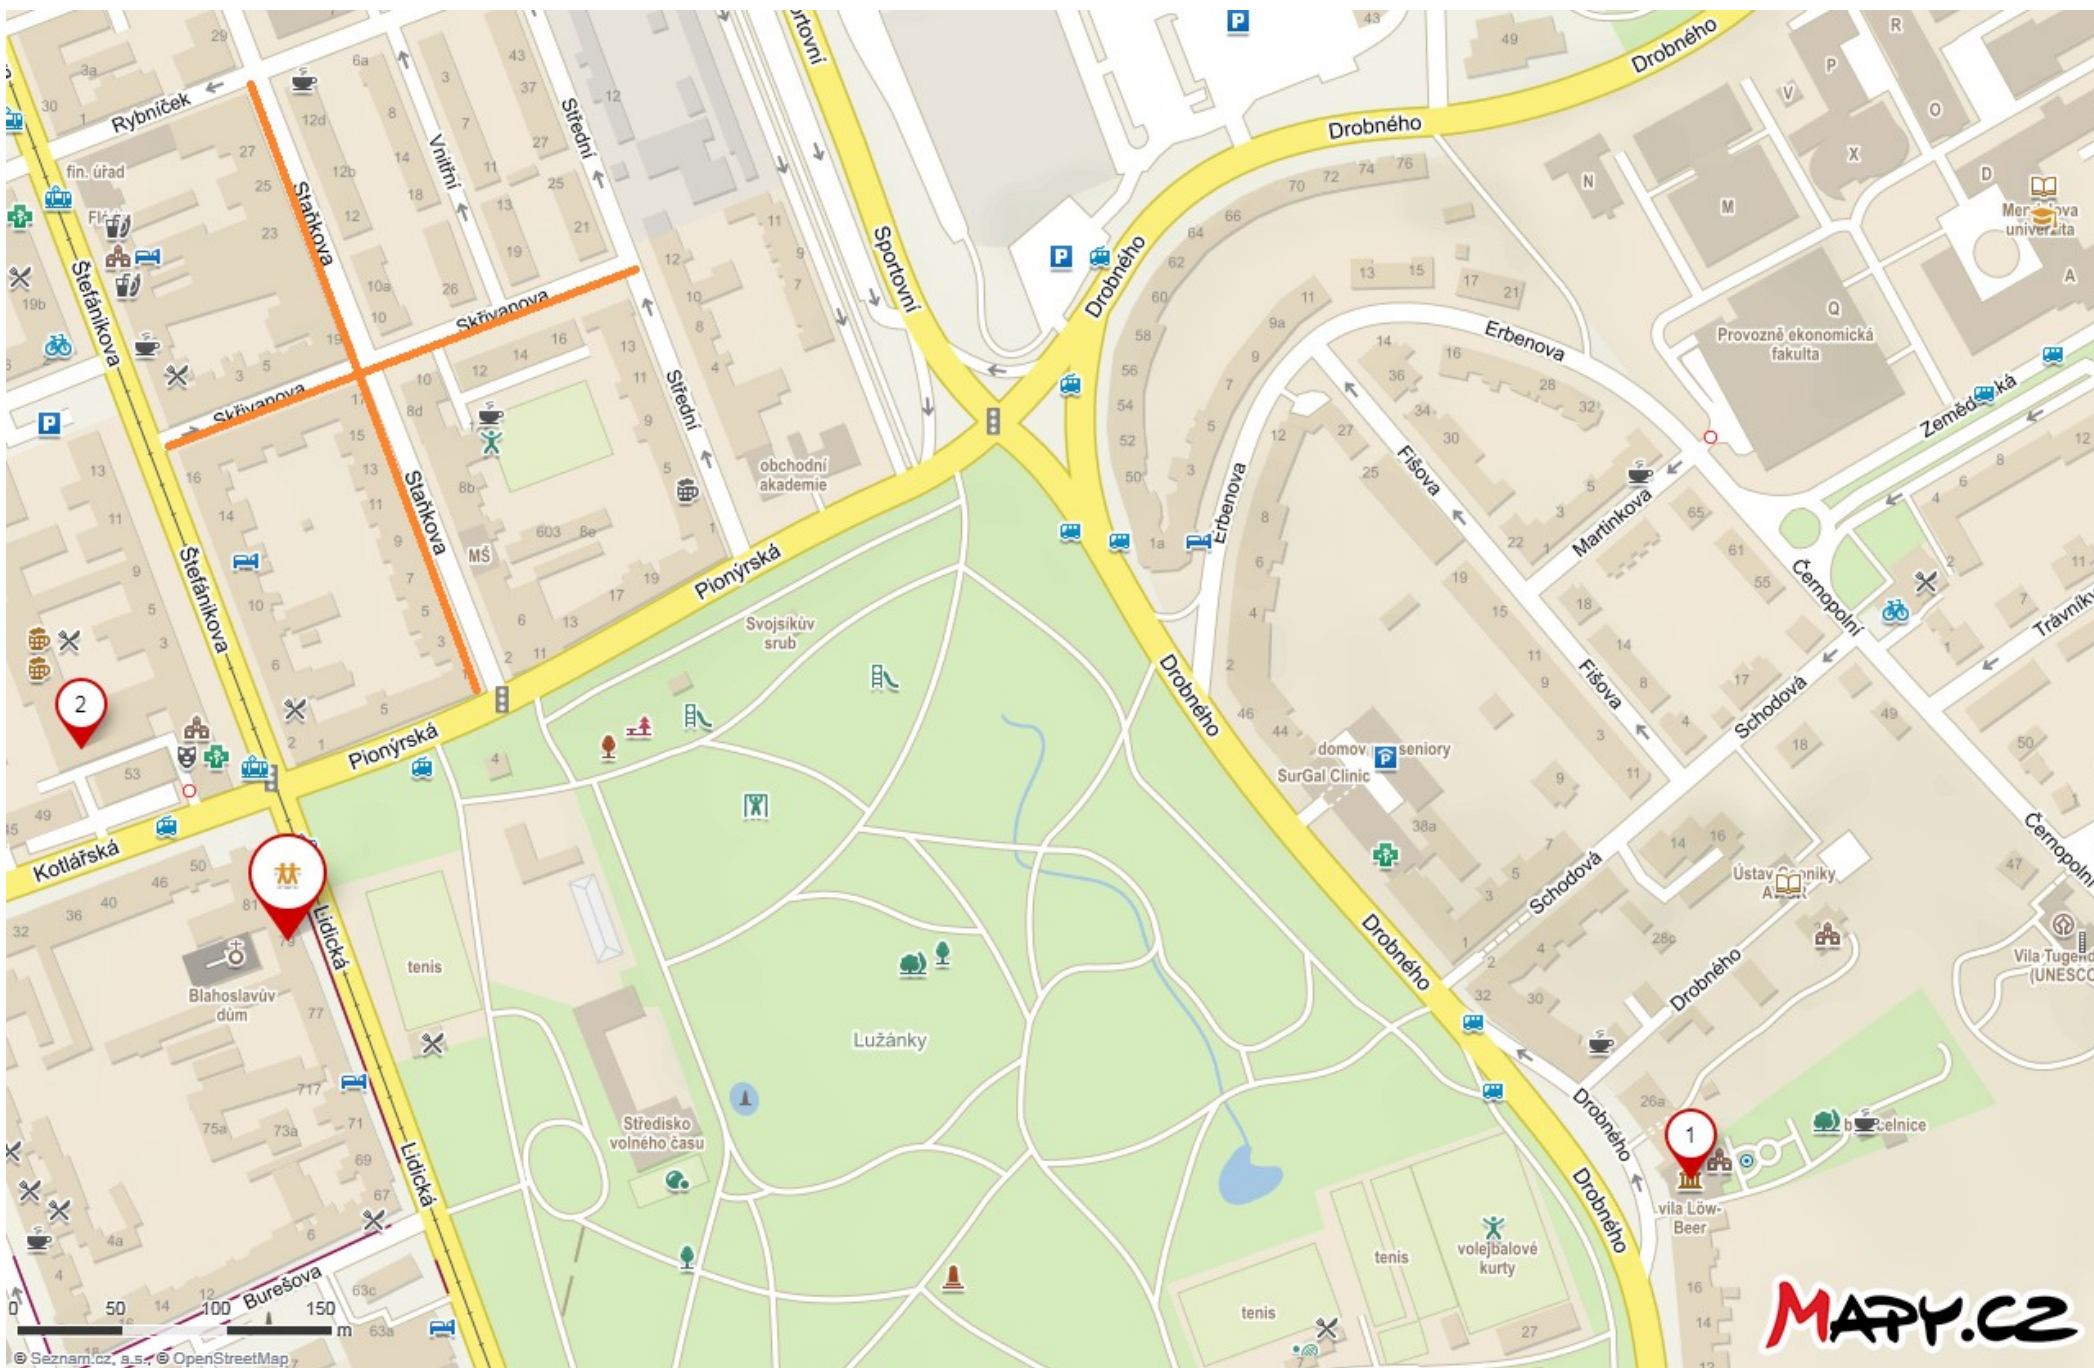

1. Löw-Beer Willa
2. Restaurant Padagali